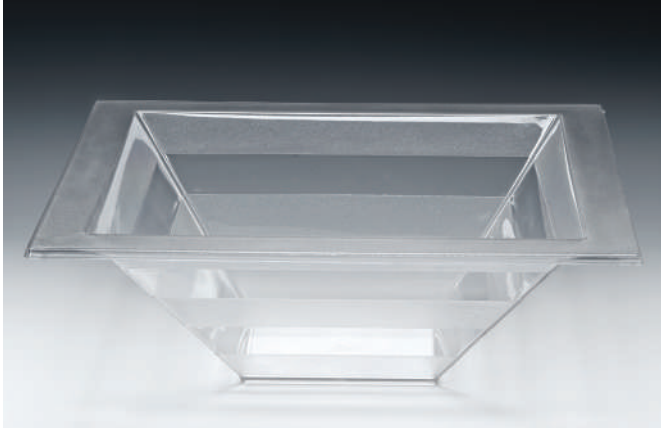

ZCP 471 - 1
POLYCARBONAT TEŞHİR KASE
POLYCARBONATE STAND BOWL
44,5 X 44,5 X H: 15,5 cm