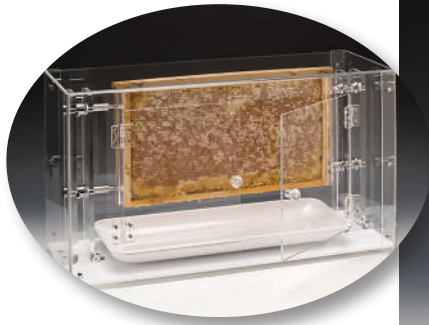

ZCP 037
AYNALI TEŞHİR STANDI
DISPLAY STAND WITH MIRROR
26 X 35 X H: 5 cm

ZCP 038
AYNALI TEŞHİR STANDI
DISPLAY STAND WITH MIRROR
26 X 35 X H: 10 cm

ZCP 039
AYNALI TEŞHİR STANDI
DISPLAY STAND WITH MIRROR
26 X 35 X H: 15 cm

ZCP 436
AYNALI TEŞHİR STANDI / MERDİVEN
DISPLAY STAND WITH MIRROR / STAIRS
40,5 X 25 X H: 2, 8,5, 16 cm

ZCP 216
AYNALI TEŞHİR STANDI / 4 BASAMAKLI
DISPLAY STAND WITH MIRROR / 4 STEPS
39 X 60 X H: 18 cm

ZCP 672
POLYCARBONAT TEPİLİ BARDAK STANDI
DISPLAY GLASS STAND WITH POLYCARBONATE TRAY
53 X 33 X H: 46 cm

ZCP 673
AKRİLİK BARDAK STANDI
ACRYLIC DISPLAY STAND
44 X 49 X H: 51 cm

ZCP 555
AKRİLİK PETEK BAL STANDI
ACRYLIC HONEY COMB STAND
67 X 24 X H: 35 cm