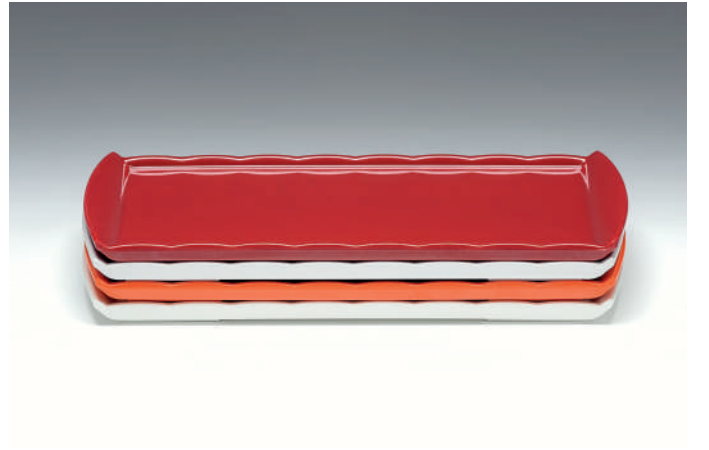

K 9450

MAT MELAMİN TEŞHİR - 16,5 X 30 cm
MAT MELAMINE DISPLAY

K 9500

MAT MELAMİN TEŞHİR - 26 X 32 cm - GN 1/2
MAT MELAMINE DISPLAY

K 9550

MAT MELAMİN TEŞHİR - 32 X 52 cm - GN 1/1
MAT MELAMINE DISPLAY

K 2044
MELAMİN TEŞHİR - 18 X 35 cm
MELAMINE STAND

K 2045
MELAMİN TEŞHİR - 25 X 35 cm
MELAMINE STAND

K 2005
MELAMİN TEŞHİR - 61,5 x 41,5 cm
MELAMINE STAND

K 2053
MELAMİN TEŞHİR - 15 X 35 cm
MELAMINE STAND

K 2054
MELAMİN TEŞHİR - 20 X 35 cm
MELAMINE STAND