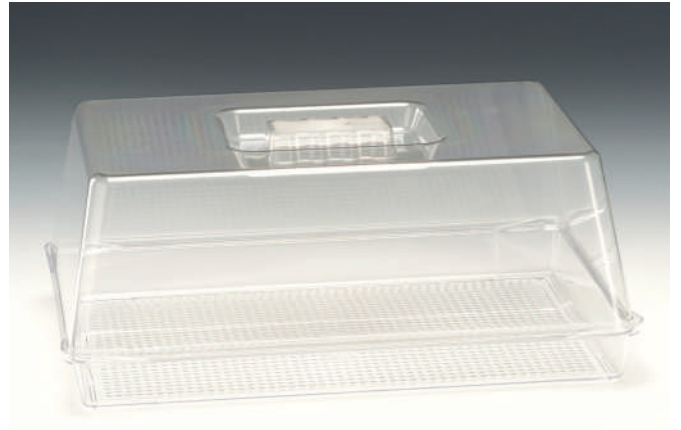

ZCP 752
KOMPLE POLYCARBONAT MUHAFAZA KABI
FULL POLYCARBONATE FOOD CONTAINER
31 X 46 X H: 19 cm