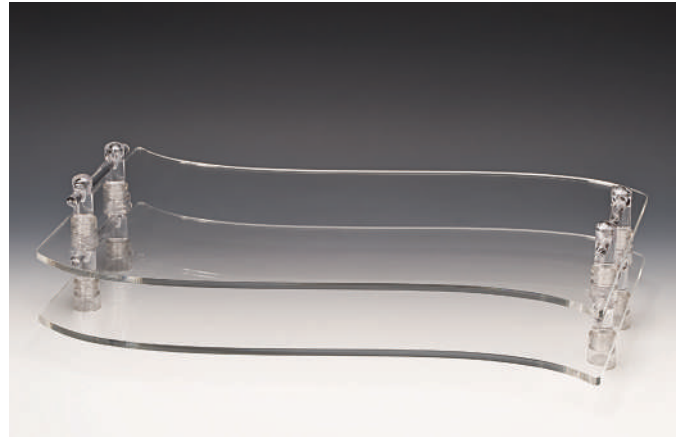

ZCP 586

AKRİLİK TEŞHİR STANDI / BOMBELİ
ACRYLIC DISPLAY STAND / CURVED
60 X 40 cm

ZCP 584
AKRİLİK TEŞHİR STANDI / DİKDÖRTGEN
ACRYLIC DISPLAY STAND / RECTANGULAR
60 X 40 cm

ZCP 587
AKRİLİK TEŞHİR STANDI / SEKİZGEN
ACRYLIC DISPLAY STAND / OCTOGONAL
60 X 40 cm