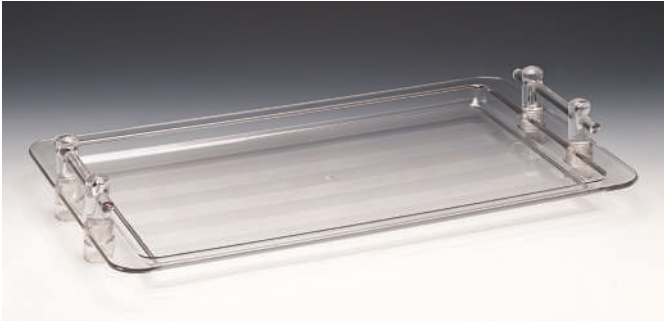

ZCP 604
POLYCARBONAT TEŞHİR TEPŞİ
POLYCARBONATE DISPLAY TRAY
32,5 X 53 cm