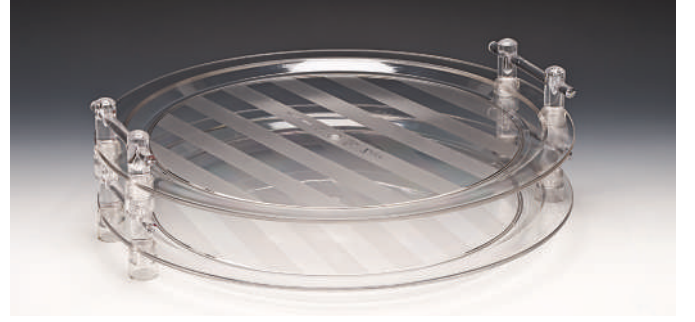

ZCP 605
POLYCARBONAT TEŞHİR TEPŞİ
POLYCARBONATE DISPLAY TRAY
Ø 50 cm