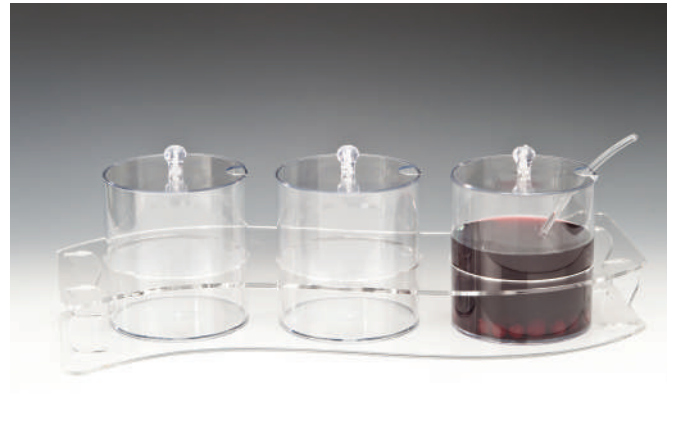

ZCP 122
POLYCARBONAT SOSLUK REÇELLİK STANDI / 2,1 LİTRE
POLYCARBONATE SAUCE AND JAM DISH STAND / 2,1 LT
60 X 20 X H: 15 cm