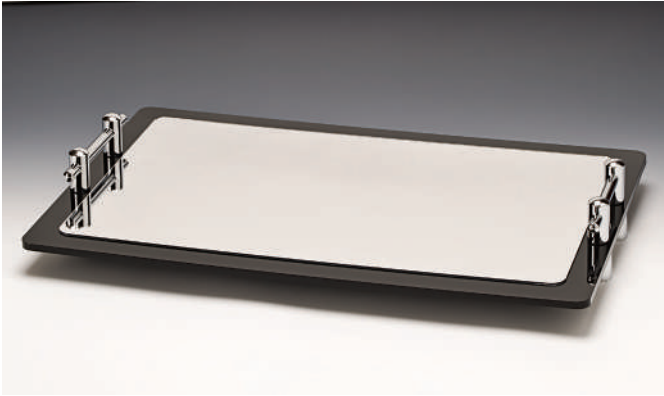

ZCP 589
AYNALI TEŞHİR STANDI / DİKTÖRTGEN
DISPLAY STAND WITH MIRROR / RECTANGULAR
60 X 40 cm