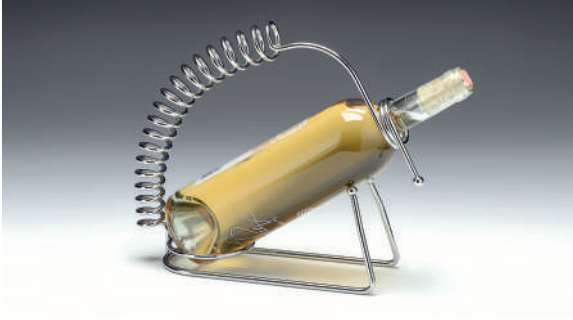

CS - 28012 - L
TELLİ MEYVELİK

CS - 72790
TELLİ MEYVELİK

CS - 28148
TELLİ MEYVELİK

ZCP 139
AKRİLİK MEYVE STANDI
ACRYLIC FRUIT STAND

CK 0328
ŞARAP STANDI 70'LİK

CK 0728
ŞARAP STANDI 70'lük

BA 0071
ŞARAP STANDI 70'lük