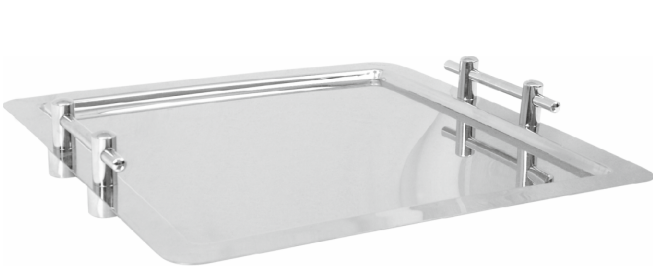

ZCP 079
ÇELİK TEŞHİR TEPSESİ 18/10
STEEL DISPLAY TRAY 46 X 46 cm
(304 KALİTE)