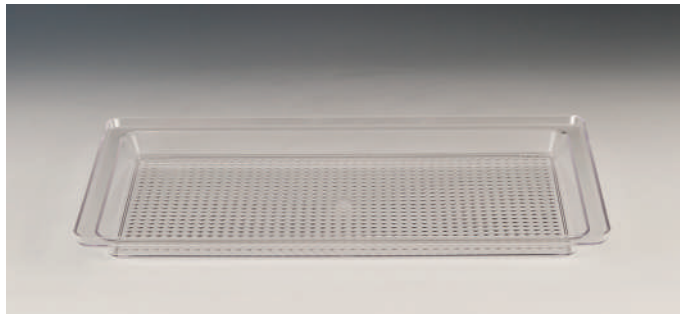

ZCP 054 / P
POLYCARBONAT TEPİSİ / KÜÇÜK
POLYCARBONATE TRAY / SMALL
29 X 43,5 cm