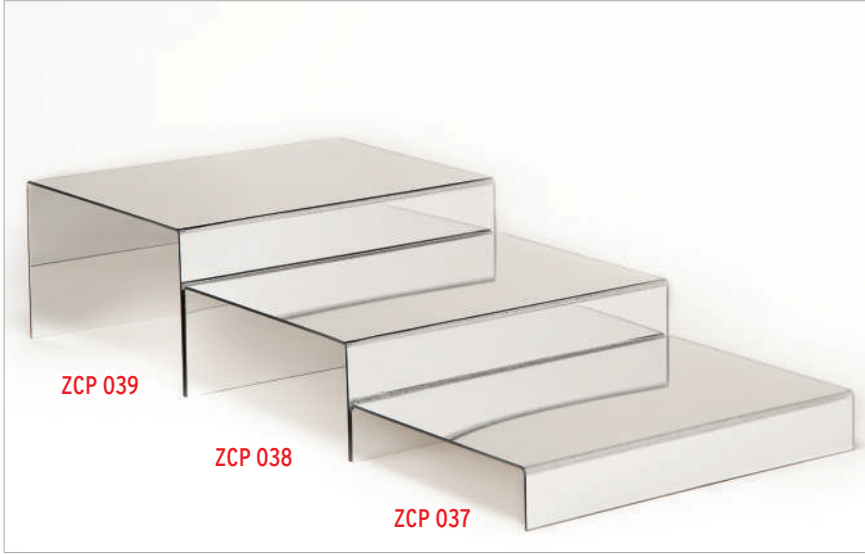

ZCP 045/P (3)
POLYCARBONAT TEŞHİR STANDI
POLYCARBONATE DISPLAY STAND
Ø 30 X H: 15, 25, 35 cm

ZCP 217 - 6
AYNALI TEŞHİR STANDI / KAPTAN MERDİVEN
DISPLAY STAND WITH MIRROR / CAPTAIN STAIRS
H: 37,5 cm

ZCP 217
AYNALI TEŞHİR STANDI / KAPTAN
DISPLAY STAND WITH MIRROR / CAPTAIN
60 X 56 X H: 24 cm

ZCP 217 - 5
AYNALI TEŞHİR STANDI / PAPYON
DISPLAY STAND WITH MIRROR / BOW TIE
84 X 45,5 X H: 24 cm

ZCP 357
AYNALI TEŞHİR STANDI / HİLAL
DISPLAY STAND WITH MIRROR / HILAL
H: 26 cm

ZCP 571
AYNALI TEŞHİR STANDI - 59 X 60 X H: 22 cm
DISPLAY STAND WITH MIRROR

ZCP 082
AYNALI TEŞHİR STANDI / HİLAL
DISPLAY STAND WITH MIRROR / HILAL
Ø 60 cm

ZCP 397
AYNALI TEŞHİR STANDI / 4 PARÇA
DISPLAY STAND WITH MIRROR / 4 PIECES
Ø 25 X H: 15,5 cm (2 ADET)
60 X 30 X H: 10 cm (2 ADET)