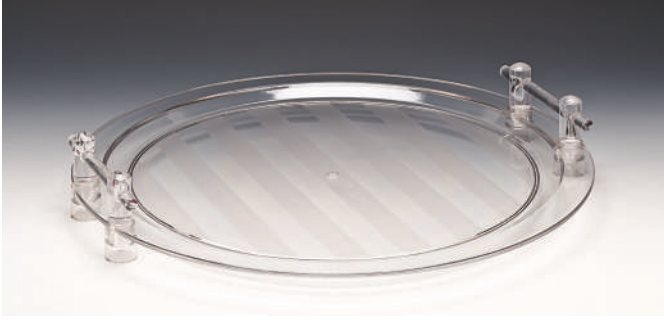

ZCP 605
POLYCARBONAT TEŞHİR TEPŞİ
POLYCARBONATE DISPLAY TRAY
Ø 50 cm