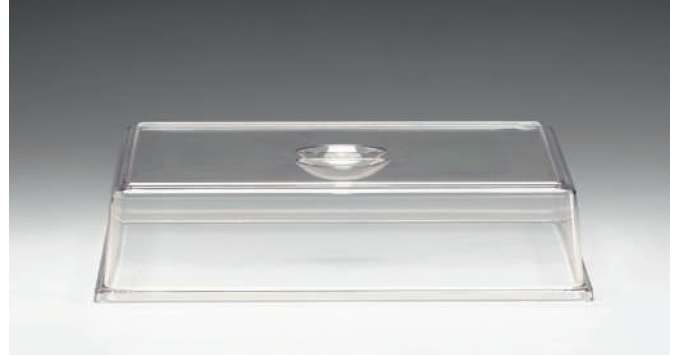

ZCP 780
POLYCARBONAT KAPAK - 25 X 35 X H: 6 cm
POLYCARBONATE COVER