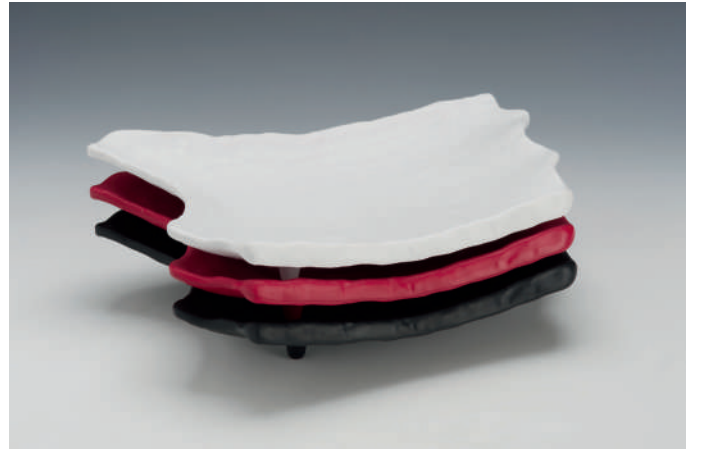

K 9650

MAT MELAMİN TEŞHİR - 17 X 34,5 X H: 9 cm
MAT MELAMINE DISPLAY

K 2018

MAT MELAMİN TEŞHİR - 43,5 X 28 H: 4 cm
MAT MELAMINE STAND

K 9700

MAT MELAMİN TEŞHİR - 18 X 27,5 X H: 5 cm
MAT MELAMINE DISPLAY

K 9750