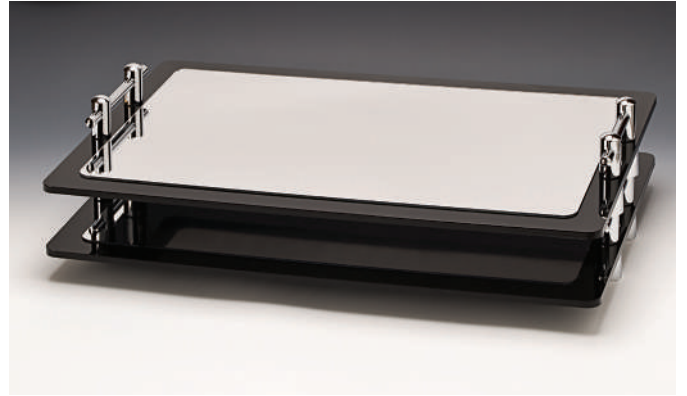

ZCP 589
AYNALI TEŞHİR STANDI / DİKTÖRTGEN
DISPLAY STAND WITH MIRROR / RECTANGULAR
60 X 40 cm