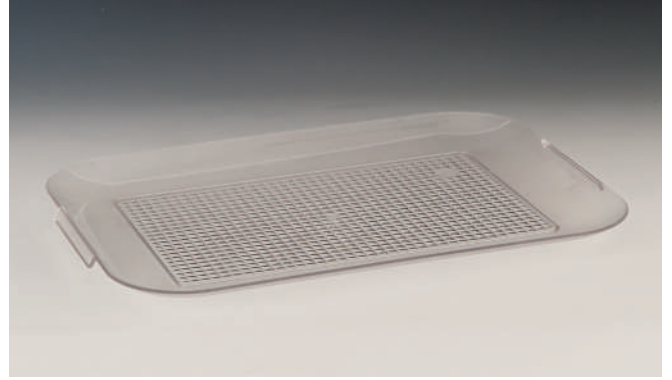

ZCP 625 - 3
POLYCARBONAT TEŞHİR TABAK
POLYCARBONATE STAND PLATE
35 x 35 cm