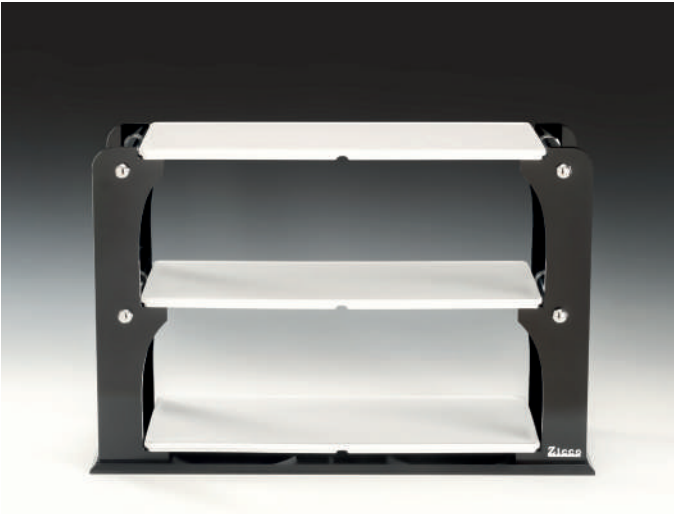

ZCP 826
MELAMİN TEPİLİ TEŞHİR STANDI 65 X 19 H: 21 cm
DISPLAY STAND WITH MELAMINE TRAY

ZCP 648
MELAMİN TEPİLİ TEŞHİR STANDI (K 2014 - 2015 - 2016)
19 X 66 - 19 X 56 - 19 X 46 H: 30 cm
DISPLAY STAND WITH MELAMINE TRAY

ZCP 572
MELAMİN TEPİLİ TEŞHİR STANDI - 22 X 43,5 X H: 38 cm
DISPLAY STAND WITH MELAMINE TRAY

ZCP 731
MELAMİN TEPİLİ TEŞHİR STANDI
DISPLAY STAND WITH MELAMINE TRAY
25 x 34 x H: 29 cm

ZCP 573
MELAMİN TEPİLİ TEŞHİR STANDI - 26 X 49 X H: 39 cm
DISPLAY STAND WITH MELAMINE TRAY

ZCP 737
MELAMİN TEPİLİ TEŞHİR STANDI 67 X 40 X H: 22 cm
DISPLAY STAND WITH MELAMINE TRAY

ZCP 675
MELAMİN TEPSİLİ TEŞHİR STANDI - 60 x 36 x H: 27,5 cm
DISPLAY STAND WITH MELAMINE TRAY

ZCP 001
AKRİLİK MERDİVEN STANT - 60 X 50 X H: 14, 29 cm
ACRYLIC STAIRS STYLE STAND

ZCP 743
MELAMİN TEPSİLİ TEŞHİR STANDI - 20 X 57 X H: 37 cm
DISPLAY STAND WITH MELAMINE TRAY

ZCP 744
MELAMİN TEPSİLİ TEŞHİR STANDI - 20 X 80 X H: 37 cm
DISPLAY STAND WITH MELAMINE TRAY

ZCP 674
POLYCARBONAT TEPİLİ TEŞHİR STANDI
DISPLAY STAND WITH POLYCARBONATE TRAY
49 X 31 X H: 42 cm